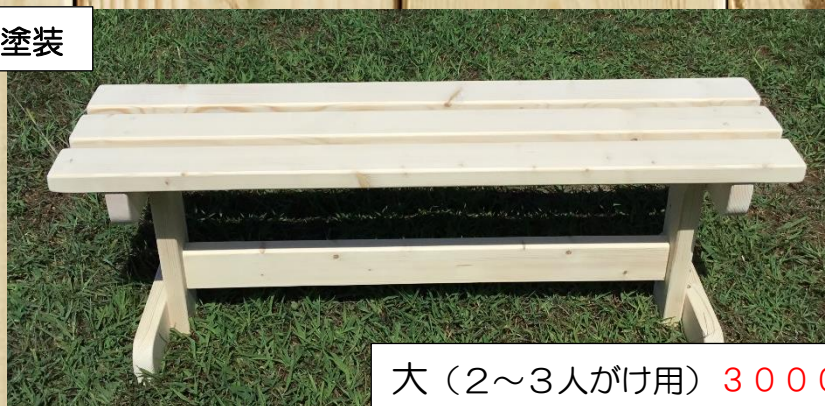

もく もく
MOKU-MOKU

ウッドベンチ カタログ

米沢養護学校高等部木工班が、ベンチショップ MOKU-MOKU として活動しています。
お引き立てのほどよろしくお願ひします。

MOKU-MOKU のロゴ
絵本作家「かめおかあきこさん」のデザイン

商品説明

2×4木材を加工して作った、「木製のベンチ」です。

- 横 幅*1200mm(大) / 900mm(中) / 500mm(小)
- 奥行き*310mm
- 高 さ*440mm / 340mm
- カラー*3種類

チョコレート(こげ茶) / キャラメル(黄土) / 無塗装
防腐・防カビ効果の塗装をしていますので、屋外でもお使いいただけます。

無塗装

大(2~3人がけ用) 3000円

キャラメル

中(2人がけ用) 2500円

チョコレート

小(1人がけ用) 2000円

〈お申し込み〉